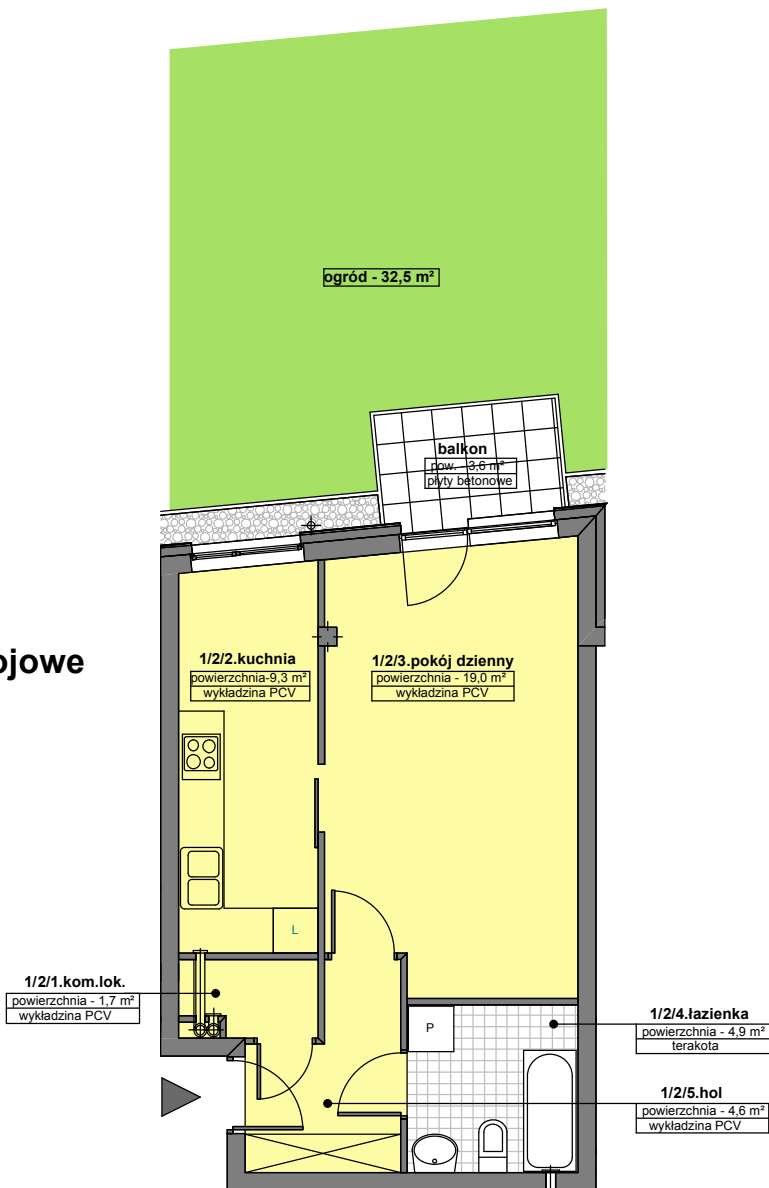

BUDYNEK NR 6

Nr mieszkania: 1/2

Kondygnacja: parter

Kategoria mieszkania: 1-pokojowe

Pow. użytkowa* – 39,5 m²

* pow. użytkowa – projektowana, w świetle ścian wykończonych

SCHEMAT ZAGOSPODAROWANIA OSIEDLA „WRZOSOWE WZGÓRZE”

SCHEMAT ROZMIESZCZENIA MIESZKAŃ BUDYNKU NR 6