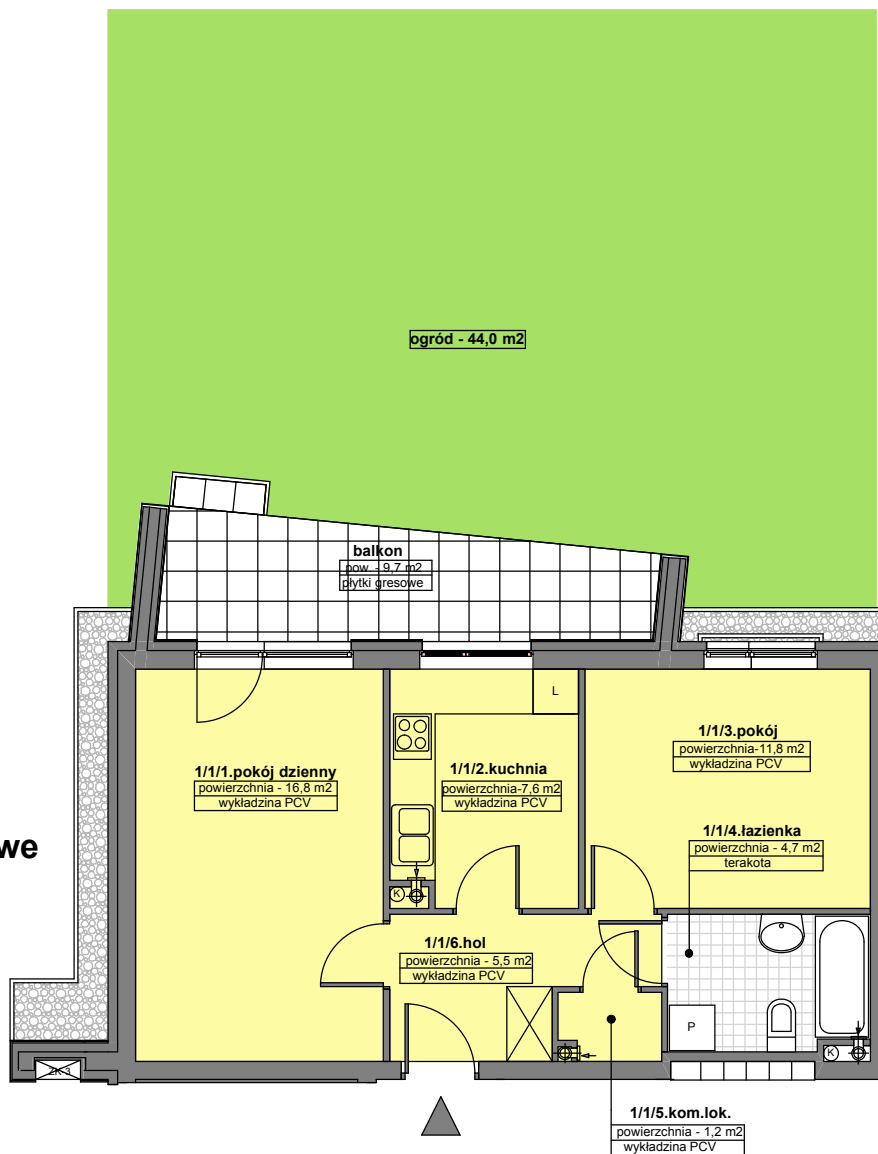

BUDYNEK NR 4
Nr mieszkania: 1/1
Kondygnacja: **parter**
Kategoria mieszkania: **2-pokojowe**
Pow. użytkowa* – **47,6 m²**

* pow. użytkowa – projektowana, w świetle ścian wykończonych

SCHEMAT ZAGOSPODAROWANIA OSIEDLA „WRZOSOWE WZGÓRZE”

SCHEMAT ROZMIESZCZENIA MIESZKAŃ BUDYNKU NR 4