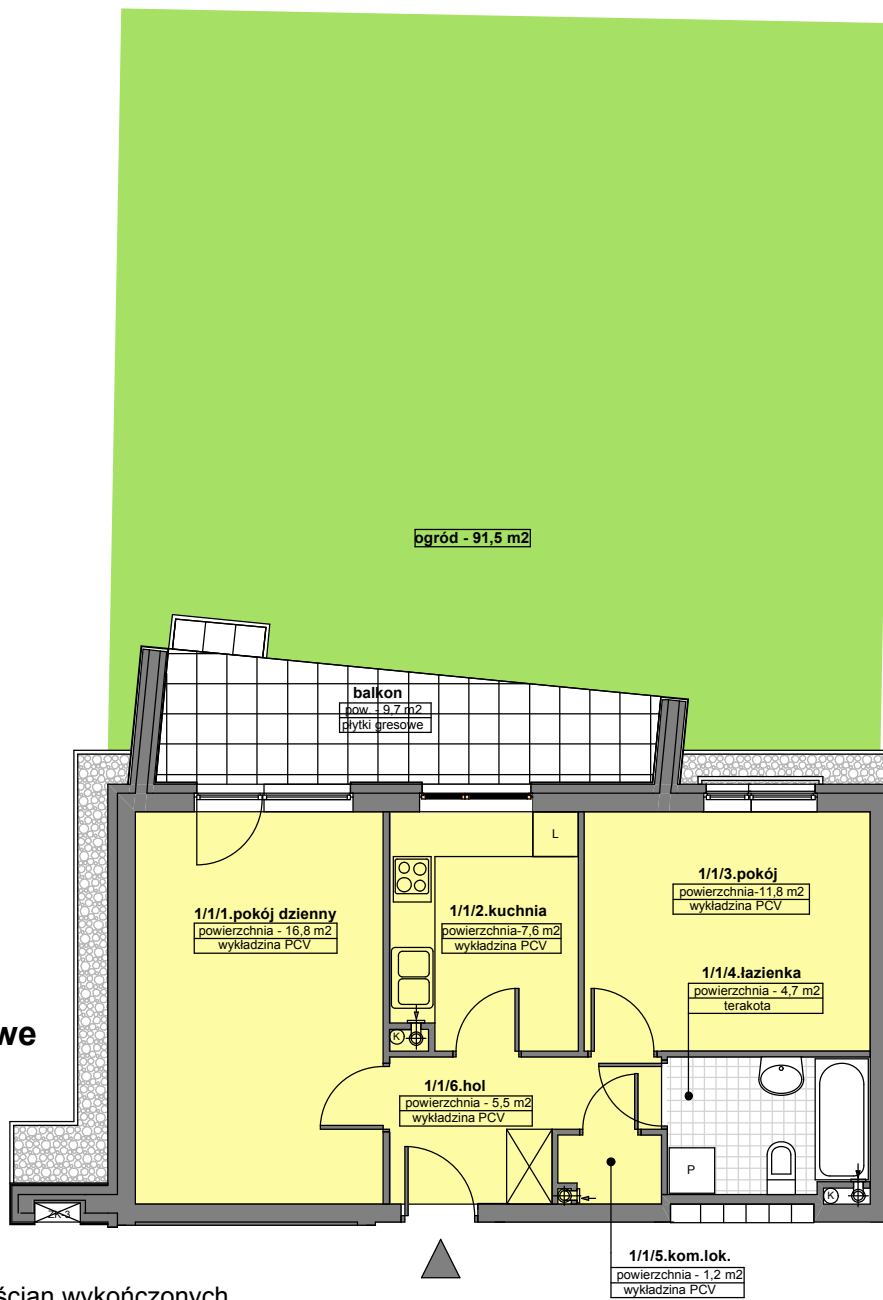

BUDYNEK NR 7

Nr mieszkania: 1/1

Kondygnacja: parter

Kategoria mieszkania: 2-pokojowe

Pow. użytkowa* – 47,6 m²

* pow. użytkowa – projektowana, w świetle ścian wykończonych

SCHEMAT ZAGOSPODAROWANIA OSIEDLA „WRZOSOWE WZGÓRZE”

SCHEMAT ROZMIESZCZENIA MIESZKAŃ BUDYNKU NR 7