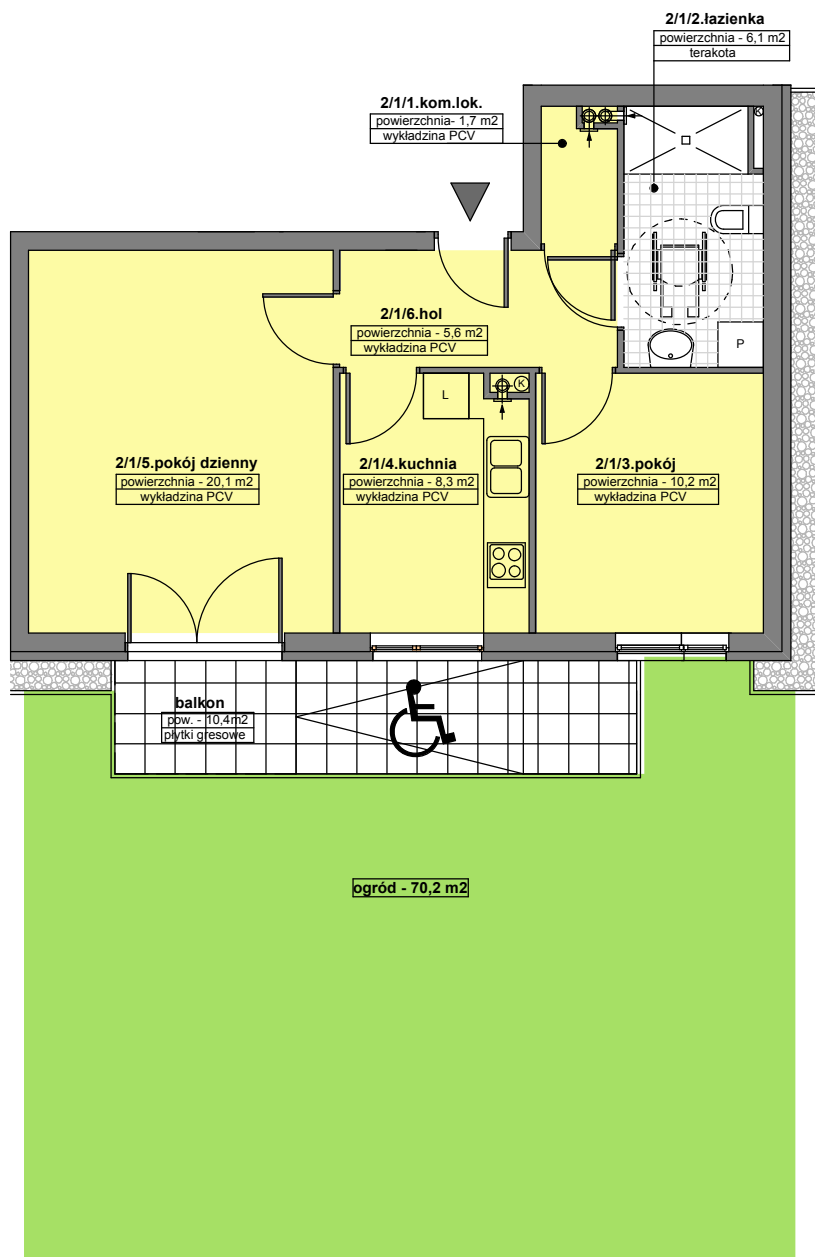

BUDYNEK NR 8

Nr mieszkania: 2/1

Kondygnacja: **parter**

Kategoria mieszkania: **2-pokojowe**

Pow. użytkowa* – **52,0 m²**

* pow. użytkowa – projektowana, w świetle ścian wykończonych

SCHEMAT ZAGOSPODAROWANIA OSIEDLA „WRZOSOWE WZGÓRZE”

SCHEMAT ROZMIESZCZENIA MIESZKAŃ BUDYNKU nr 8